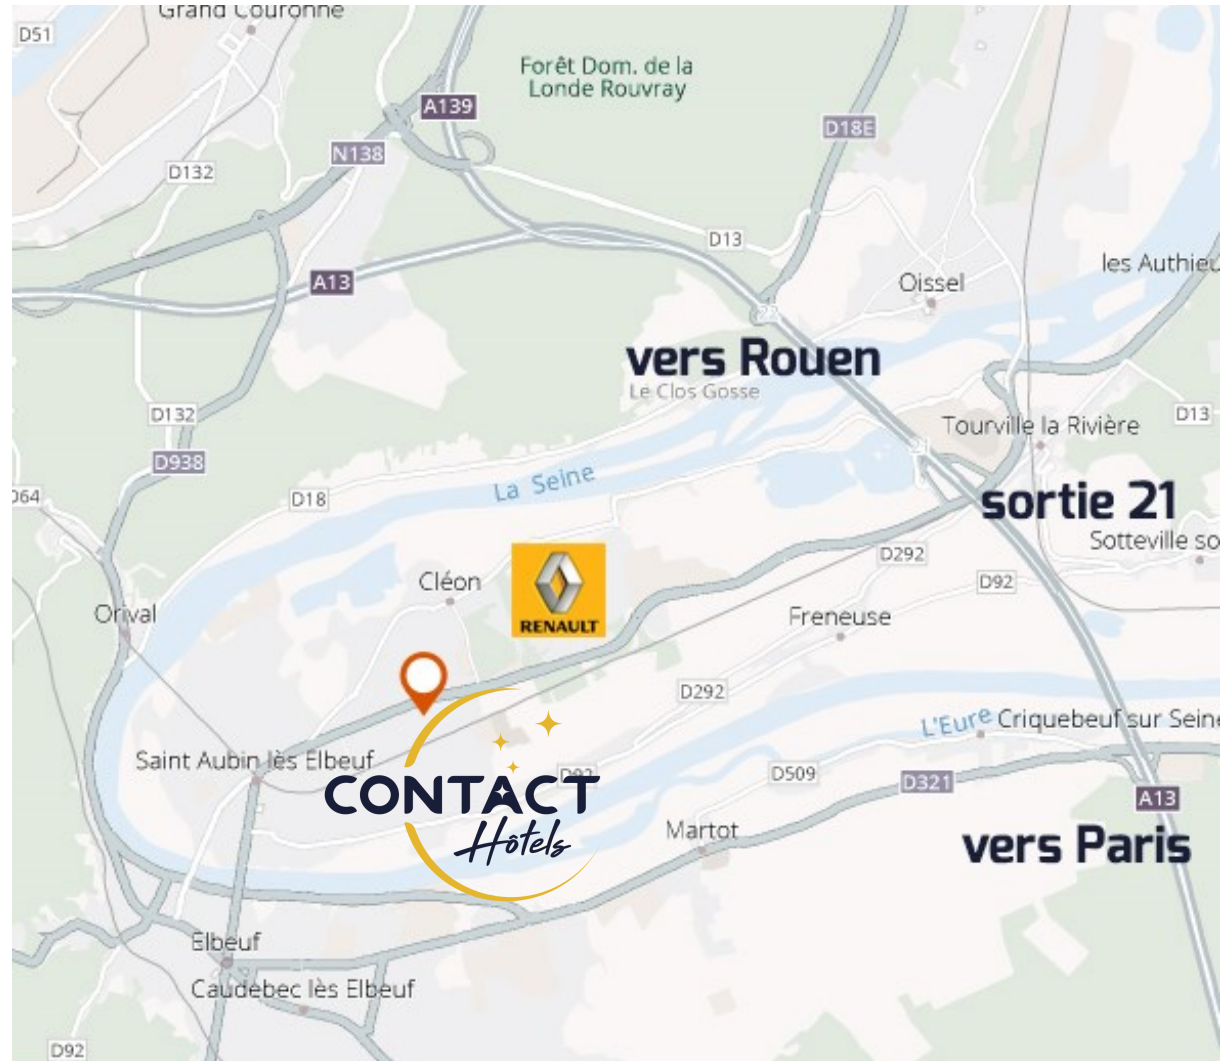

Hotel Le Seino-Marin

Route:

Depuis Rouen, prendre A13 direction Paris, puis la sortie 21 en direction de Elbeuf/Cleon (D7).

Depuis Paris, prendre A13 direction Rouen, puis la sortie 21 en direction de Elbeuf/Cleon (D7).

Au 3^{ème} feu, tourner à gauche.

Coordonnées GPS : Latitude : 49.307512 Longitude : 1.03278

La réception se ferme à 21h. Appelez nous pour une arrivée tardive.

Hotel Le Seino-Marin
15 rue Charles Perrault
76410 Cleon